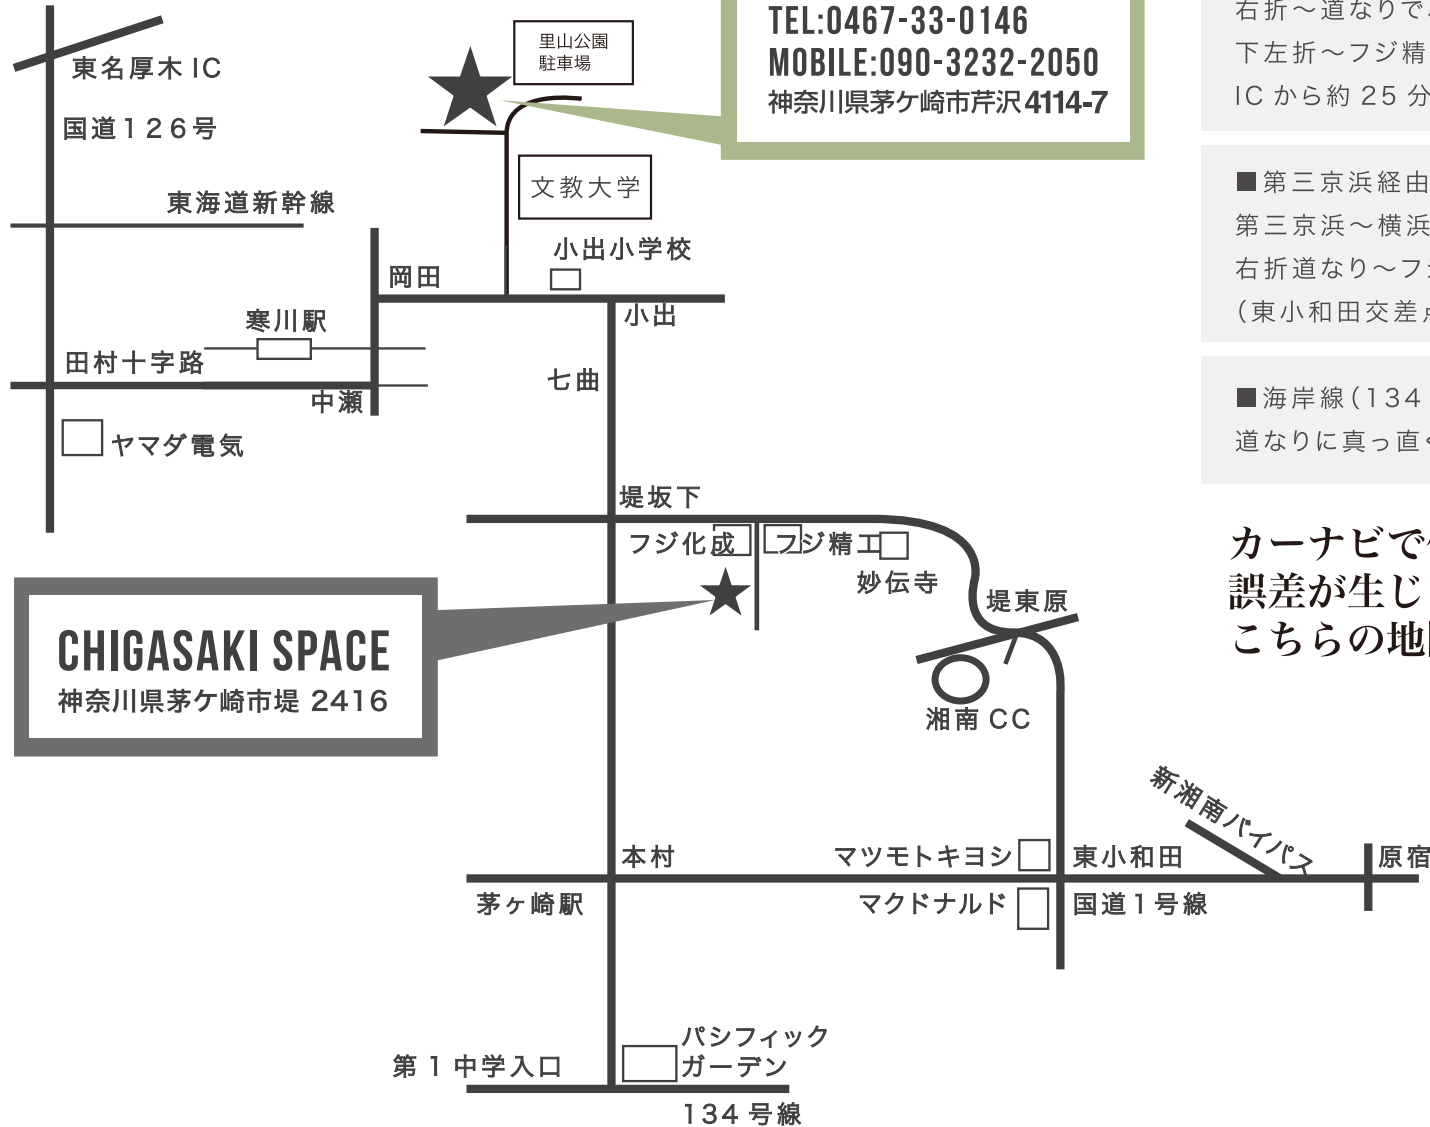

CHIGASAKI KONARA HOUSE 茅ヶ崎コナラハウス

 **LOPEZ LOCATION**

株式会社 ロペス ロケーション 248-0027 神奈川県鎌倉市笛田 3-18-21
TEL 0467-33-0146 / FAX 0467-33-0163 / URL : WWW.LOPEZLOCATION.COM

CHIGASAKI KONARA HOUSE 茅ヶ崎コナラハウス

 **LOPEZ LOCATION**

株式会社 ロペス ロケーション 248-0027 神奈川県鎌倉市笛田 3-18-21
TEL 0467-33-0146 / FAX 0467-33-0163 / URL : WWW.LOPEZLOCATION.COM

CHIGASAKI KONARA HOUSE MAP

茅ヶ崎コナラハウスマップ

KONARA HOUSE

TEL:0467-33-0146

MOBILE:090-3232-2050

神奈川県茅ヶ崎市芹沢 4114-7

■東名厚木経由の場合

126号を平塚方面～田村十字路左折～道なりに神川橋を渡り中瀬を左折～踏切渡ってすぐの岡田信号右折～道なりに小出信号右折～七曲の下り坂～堤坂下左折～フジ精工看板を右折すぐ右手。(東名厚木 IC から約 25 分)

■第三京浜経由の場合

第三京浜～横浜新道～国道1号～東小和田交差点右折道なり～フジ精工看板を左折しすぐ右手。(東小和田交差点から約 10 分)

■海岸線(134号線)第1中学校入口から約 20 分、道なりに真っ直ぐ、堤坂下右折です。

カーナビで住所検索すると誤差が生じる場合がございます
こちらの地図を参考にお出てください