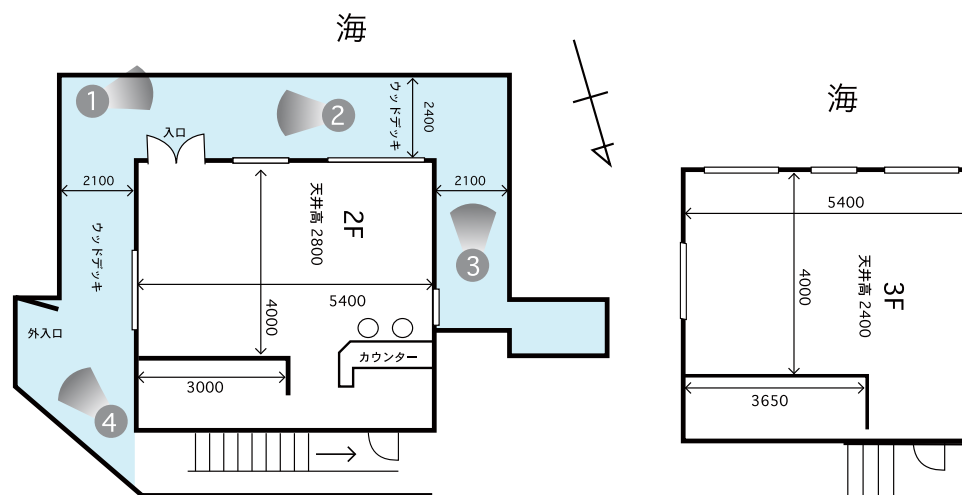

1

2

3

4

HAYAMA SPACE / TERRACE 葉山スペース テラス

1

2

3

4

HAYAMA SPACE / ROOM

葉山スペース 室内

HAYAMA SPACE DRAWING & MAP

葉山スペース 図面&マップ

■横浜横須賀道路経由の場合

逗子ICで降りて逗葉新道方面へ、逗葉新道を進み長者ヶ崎の交差点を左折、道なりに葉山御用邸に突き当たります。突き当たりを左折し、長者ヶ崎信号過ぎるとすぐに左カーブになります。曲がりきってすぐにホテル(音羽の森)入口がありますので、そちらの入口から斜め右側(ホテル正面玄関と反対)の坂道を上がりきって30m先左側になります。