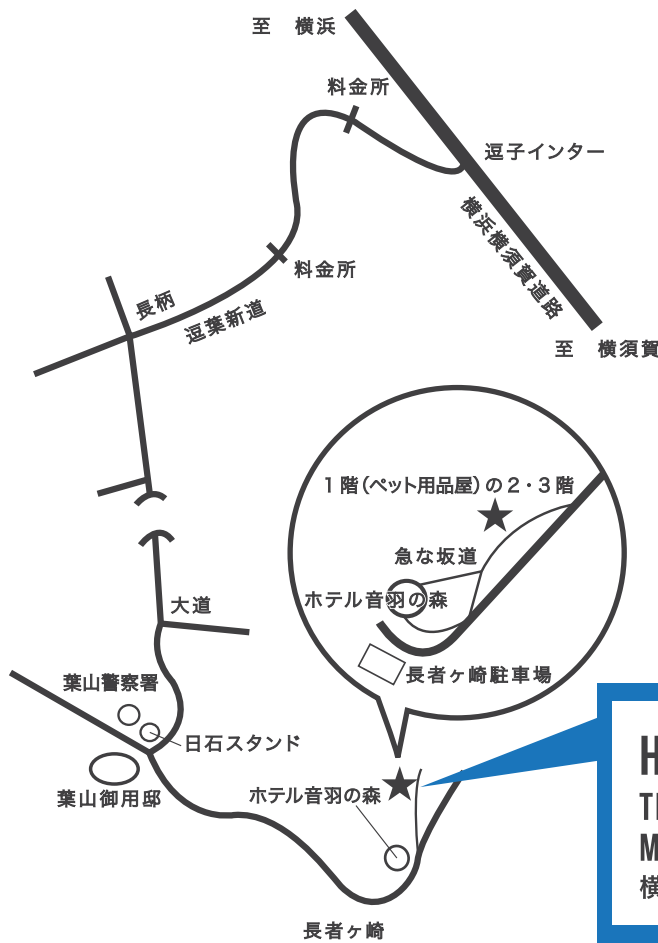

4

HAYAMA SPACE / ROOM

葉山スペース 室内

HAYAMA SPACE DRAWING & MAP

葉山スペース 図面&マップ

■横浜横須賀道路経由の場合

逗子ICで降りて逗葉新道方面へ、逗葉新道を進み長者ヶ崎の交差点を左折、道なりに葉山御用邸に突き当たります。突き当たりを左折し、長者ヶ崎信号過ぎるとすぐに左カーブになります。曲がりきってすぐにホテル(音羽の森)入口がありますので、そちらの入口から斜め右側(ホテル正面玄関と反対)の坂道を上がりきって30m先左側になります。

■最寄り駅 JR横須賀線 逗子駅

逗子駅より車で15-20分です。

HAYAMA SPACE
 TEL:0467-33-0146
 MOBILE:090-3232-2050
 横須賀市秋谷 5604-1

DRAWING