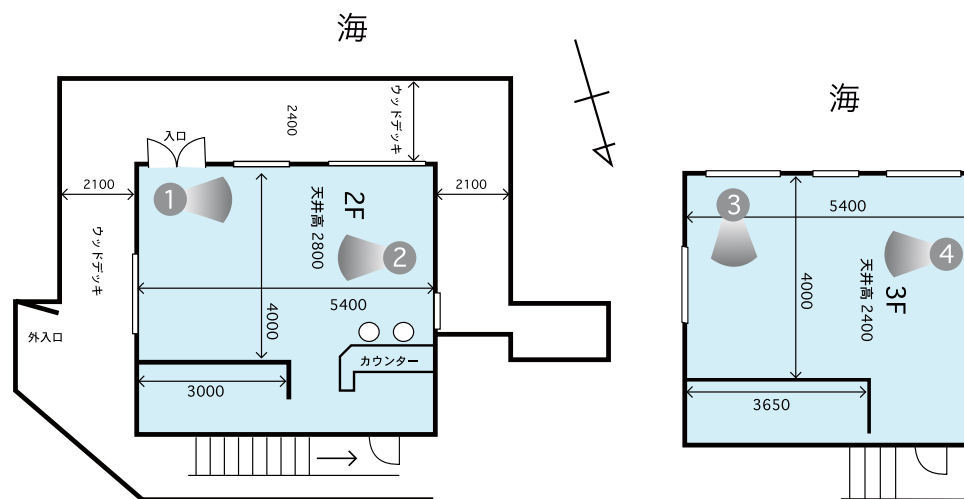

1

2

3

4

HAYAMA SPACE / TERRACE 葉山スペース テラス

1

2

3

4

HAYAMA SPACE / ROOM

葉山スペース 室内

HAYAMA SPACE DRAWING & MAP

葉山スペース 図面&マップ

■横浜横須賀道路経由の場合

逗子ICで降りて逗葉新道方面へ、逗葉新道を進み長者ヶ崎の交差点を左折、道なりに葉山御用邸に突き当たります。突き当たりを左折し、長者ヶ崎信号過ぎるとすぐに左カーブになります。曲がりきってすぐにホテル(音羽の森)入口がありますので、そちらの入口から斜め右側(ホテル正面玄関と反対)の坂道を上がりきって30m先左側になります。