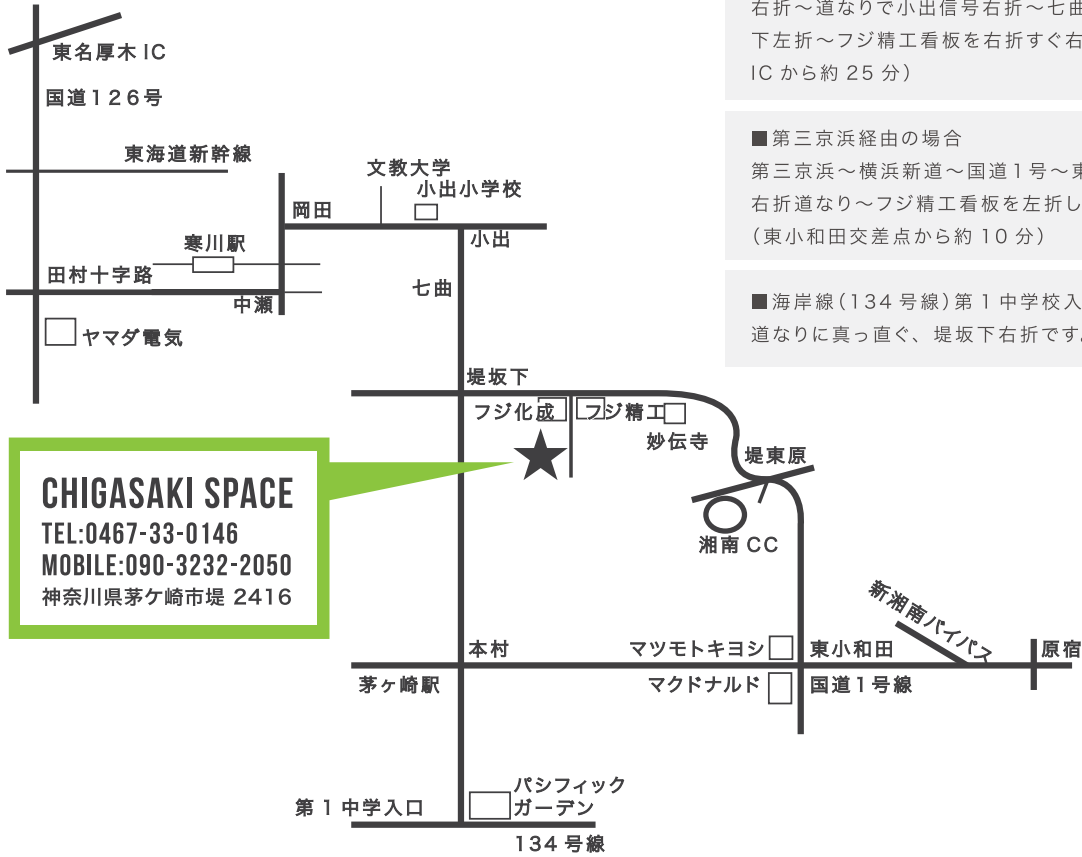

1

2

3

4

CHIGASAKI SPACE / ROOM & GARDEN-02

茅ヶ崎スペース 室内 & ガーデン

1

2

3

4

CHIGASAKI SPACE / ROOM & GARDEN-01

茅ヶ崎スペース 室内&ガーデン

1

2

3

4

CHIGASAKI SPACE / GARAGE & CONTAINERS

茅ヶ崎スペース ガレージ & コンテナ

CHIGASAKI SPACE DRAWING & MAP

茅ヶ崎スペース 図面&マップ

■東名厚木経由の場合

126号を平塚方面～田村十字路左折～道なりに神川橋を渡り中瀬を左折～踏切渡ってすぐの岡田信号右折～道なりに小出信号右折～七曲の下り坂～堤坂下左折～フジ精工看板を右折すぐ右手。(東名厚木ICから約25分)

■第三京浜経由の場合

第三京浜～横浜新道～国道1号～東小和田交差点右折道なり～フジ精工看板を左折しすぐ右手。(東小和田交差点から約10分)

■海岸線(134号線)第1中学校入口から約20分、道なりに真っ直ぐ、堤坂下右折です。

DRAWING